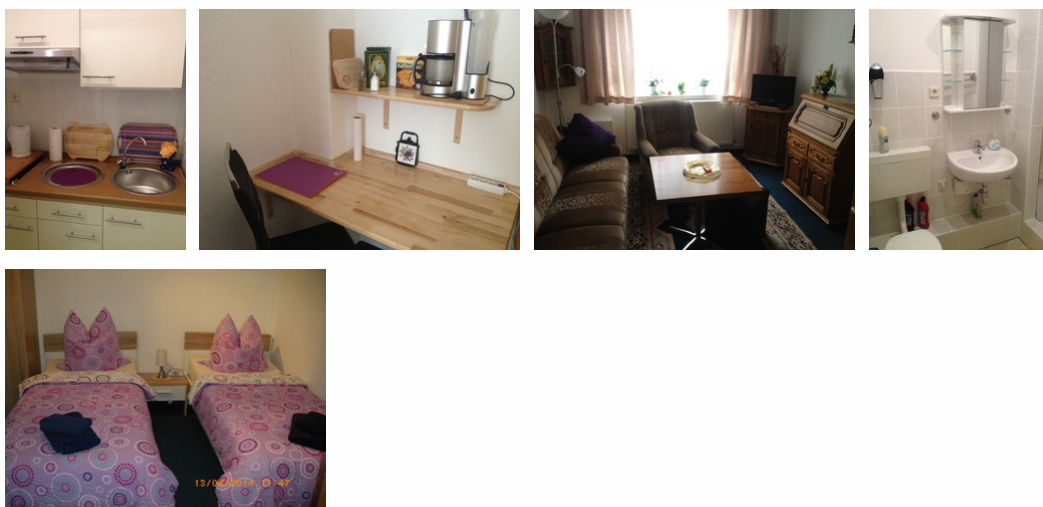

Gästewohnung Schwenke

Ferienwohnung - Apartment - Gästewohnungen

Lutherstadt Wittenberg OT Reinsdorf

Beschreibung

Die kleine gemütliche Gästewohnung Schwenke besitzt einen separaten Eingang und eine Einfahrt in der ein Parkplatz zur Verfügung steht. Die Ferienwohnung Schwenke verfügt über einen kleinen Flurbereich mit Garderobe, Kühlschrank und Backofen.

Das Badezimmer ist mit Dusche/WC und die kleine Küche mit einer Küchenzeile inklusive Herdplatten, Abzugshaube, Spüle, Kaffeemaschine, Toaster und allem nötigen Geschirr ausgestattet.

Ein Wohnzimmer mit TV und ein Schlafzimmer mit 2 Einzelbetten runden die Gästewohnung Schwenke ab. Sie finden hier für einen kurzen Aufenthalt und auch für längere Zeit als Monteur eine schöne Unterkunft.

Letzte Renovierung: 2013

Gästewohnung Schwenke

Die kleine gemütliche Ferienwohnung verfügt über einen kleinen Flurbereich mit Garderobe, Kühlschrank und Backofen.

Das Badezimmer ist mit Dusche/WC und die kleine Küche mit einer Küchenzeile inklusive Herdplatten, Abzugshaube, Spüle, Kaffeemaschine, Toaster und allem nötigen Geschirr ausgestattet.

Ein Wohnzimmer mit TV und ein Schlafzimmer mit 2 Einzelbetten rundet die Gästewohnung ab. Frühstück kann nach Absprache für 6,00 € pro Person hinzugebucht werden.

Ausstattung Zimmer

Größe: 32 qm

Belegung max.: 3