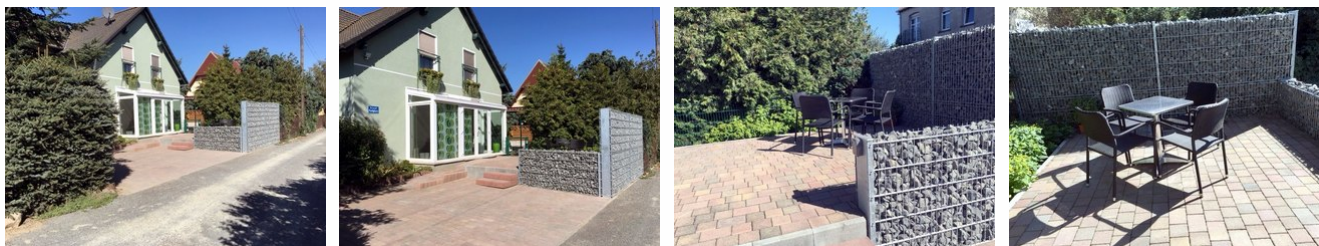

Ferienwohnung Schlossvorstadt

Ferienwohnung

Lutherstadt Wittenberg

Beschreibung

Die neu renovierte und moderne Ferienwohnung mit 2 Schlafzimmern befindet sich vor den Toren der Stadt in der Schlossvorstadt, nur wenige Fahrminuten von der historischen Altstadt entfernt.

Sie übernachten in ruhiger und wohnlicher Lage und doch unweit vom Zentrum entfernt.

Die Ferienwohnung verfügt über 2 Schlafzimmer, jeweils mit Doppelbetten und einer offenen Küche zum Wohnraum. Im Wohnzimmer befindet sich eine Couch, auf der eine Aufbettung von 2 weiteren Personen stattfinden kann. Die Küche ist mit Backofen, Kühlschrank, Geschirrspüler, Wasserkocher, Kaffeemaschine und Mikrowelle voll ausgestattet. Das Badezimmer verfügt über eine Badewanne. Die gesamte Wohnung ist ebenerdig und für gehbehinderte (Rollatoren) gut geeignet. Auf der Terrasse kann man den Abend an warmen Sommertagen ausklingen lassen.

Haustiere nicht erlaubt

Allgemein: Doppelbett, ebenerdig, familienfreundlich, für Monteure geeignet, Nichtraucher, Nichtraucherhaus, radfreundlich, Raucherbereich, Schlafsofa, Terrasse, Wintergarten

Außenanlage: Fahrradunterstellmöglichkeit, Parkplatz, Sitzecke im Garten