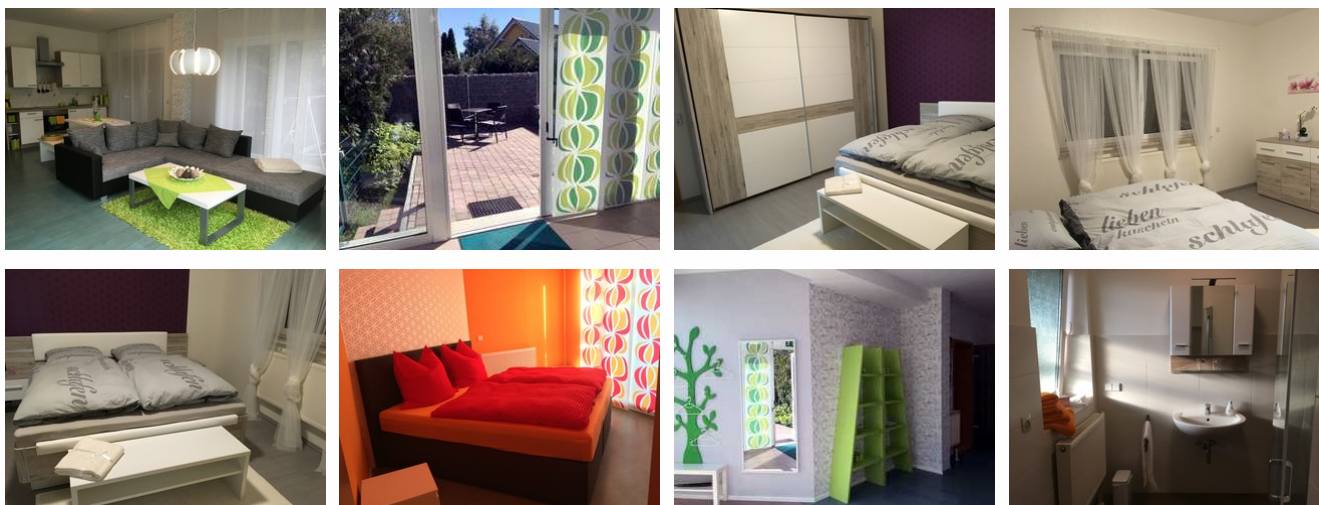

Ferienwohnung Schlossvorstadt

Ferienwohnung

Lutherstadt Wittenberg

Beschreibung

Die neu renovierte und moderne Ferienwohnung mit 2 Schlafzimmern befindet sich vor den Toren der Stadt in der Schlossvorstadt, nur wenige Fahrminuten von der historischen Altstadt entfernt.

Sie übernachten in ruhiger und wohnlicher Lage und doch unweit vom Zentrum entfernt.

Die Ferienwohnung verfügt über 2 Schlafzimmer, jeweils mit Doppelbetten und einer offenen Küche zum Wohnraum. Im Wohnzimmer befindet sich eine Couch, auf der eine Aufbettung von 2 weiteren Personen stattfinden kann. Die Küche ist mit Backofen, Kühlschrank, Geschirrspüler, Wasserkocher, Kaffeemaschine und Mikrowelle voll ausgestattet. Das Badezimmer verfügt über eine Badewanne. Die gesamte Wohnung ist ebenerdig und für gehbehinderte (Rollatoren) gut geeignet. Auf der Terrasse kann man den Abend an warmen Sommertagen ausklingen lassen.

Erbaut: 2000

Letzte Renovierung: 2016

Sprachen: deutsch

Ferienwohnung

- 2 Schlafzimmer, jeweils mit Doppelbett
- offene Küche zum Wohnraum
- Wohnzimmer mit Couch, auf der eine Aufbettung von 2 weiteren Personen stattfinden kann
- voll ausgestattete Küche: Backofen, Kühlschrank, Geschirrspüler, Wasserkocher, Kaffeemaschine und Mikrowelle
- Badezimmer mit Badewanne
- ebenerdige Wohnung, gut für gehbehinderte (Rollatoren) geeignet
- Terasse

Ausstattung Zimmer

Größe: 85 qm

Belegung max.: 6

Anzahl Schlafzimmer: 2

WLAN: ja

Nichtraucher: ja

Spülmaschine: ja

Hinweise zu Haustieren